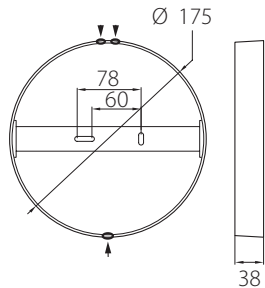

YLEISVALAISIN | UNIVERSAL LUMINAIRE | ALLMÄN ARMATUR

4297867/ 4297868