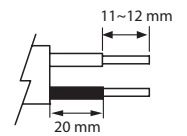

4297871/ 4297872