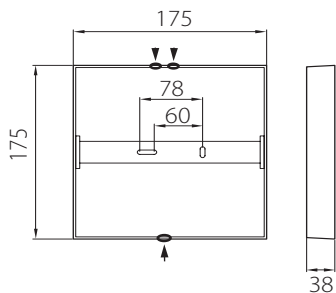

4297873/ 4297874