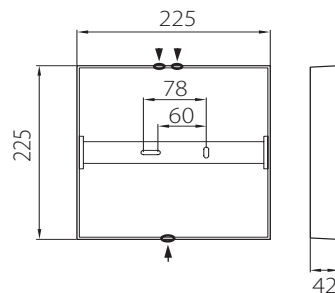

4297875/ 4297876