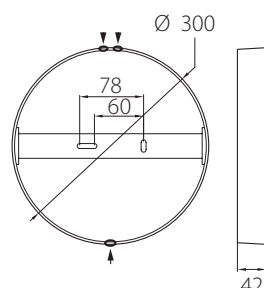

4297871/ 4297872