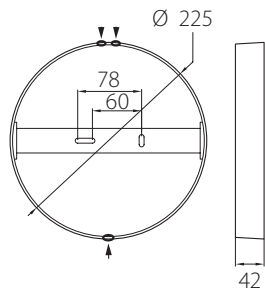

4297869/ 4297870