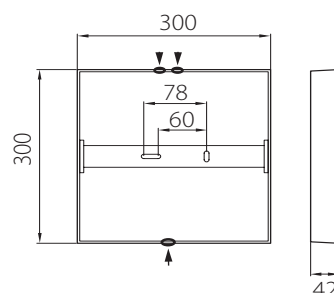

4297877/ 4297878