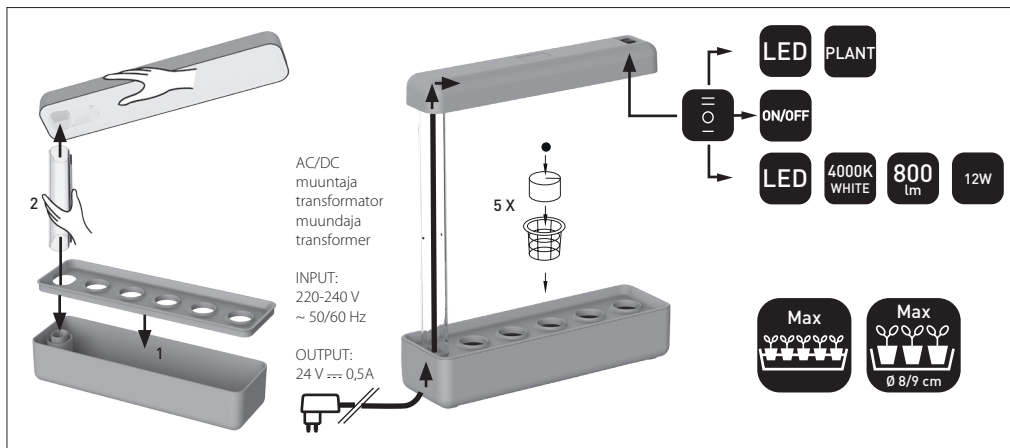

# HERBY LED

LED-KASVIVALAISIN | LED-VÄXTARMATUR | LED-TAIMEVALGUSTI | LED PLANT FIXTURE

Kytke virta pois päältä ennen asennusta tai huoltoa. Huollon saa suorittaa vain valtuutettu sähköasentaja. Tämä asennusohje on säilytettävä ja sen on oltava käytössä asennuksessa ja huollossa. Valaisimen valonlähde ei ole käyttäjän vaihdettavissa. Vaihda tilalle uusi valaisin, jos valonlähde rikkoutuu (⚠️). Vain sisäkäyttöön. Valmistaja ei vastaa ohjeiden vastaisen käytön tai asennuksen aiheuttamista haitoista.