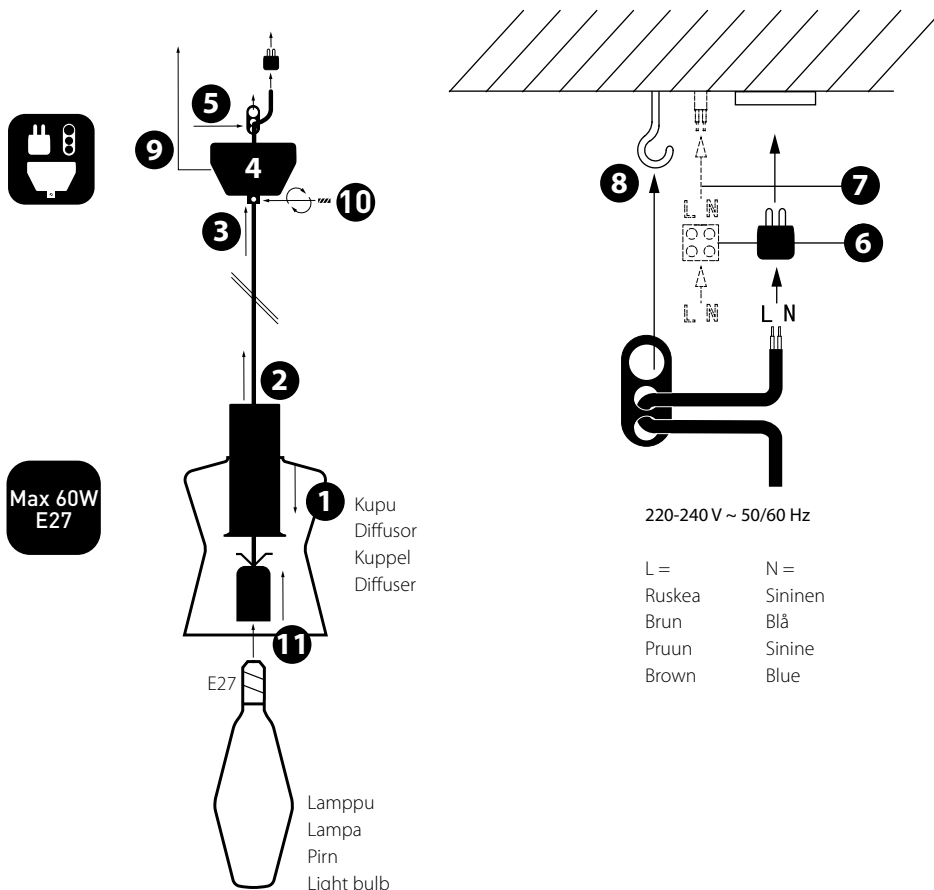

# WIRKKALA K2

RIIPPUVALAISIN | TAKARMATUR | RIPPVALGUSTI | PENDANT LIGHT

Kytke virta pois päältä ennen asennusta tai huoltoa. Tämä asennusohje on säilytettävä ja sen on oltava käytössä asennuksessa ja huollossa. Vain sisäkäyttöön. Valmistaja ei vastaa ohjeiden vastaisen käytön tai asennuksen aiheuttamista haitoista.