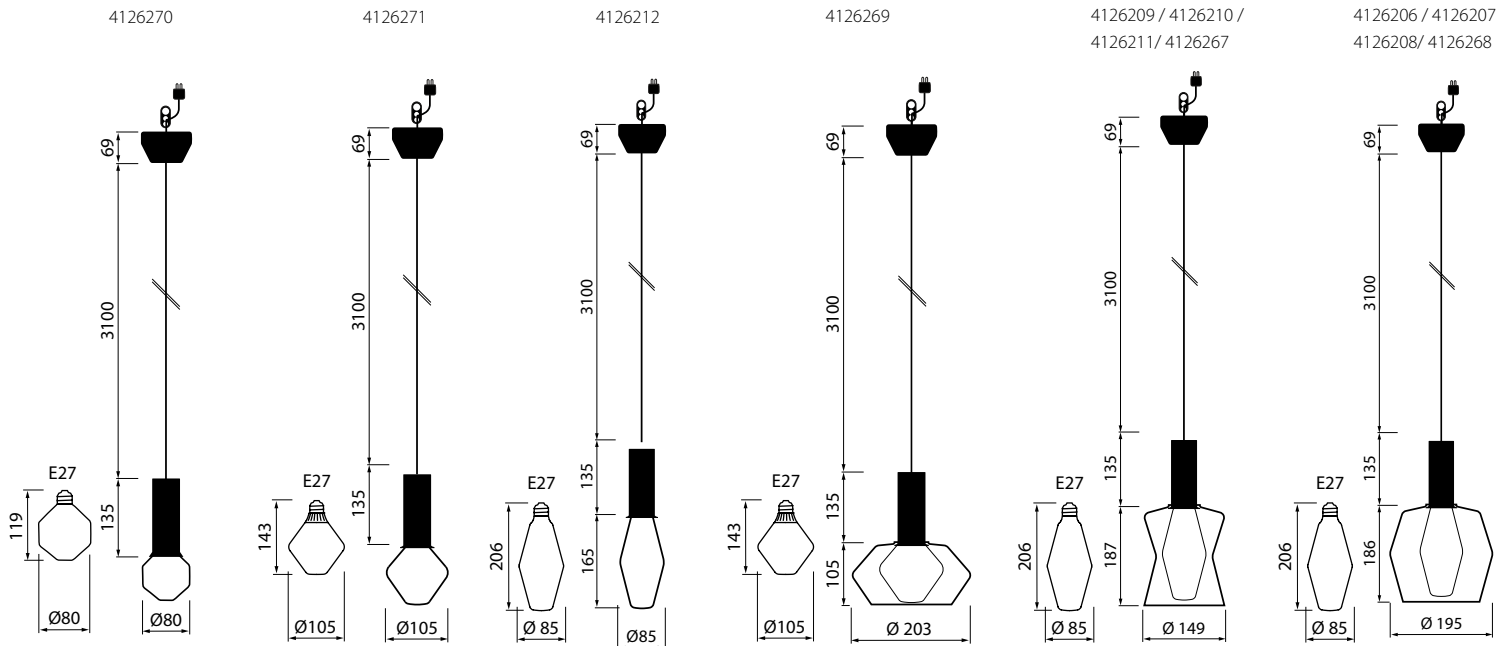

# WIRKKALA K2

RIIPPUVALAISIN | TAKARMATUR | RIPPVALGUSTI | PENDANT LIGHT

Kytke virta pois päältä ennen asennusta tai huoltoa. Tämä asennusohje on säilytettävä ja sen on oltava käytössä asennuksessa ja huollossa. Vain sisäkäyttöön. Valmistaja ei vastaa ohjeiden vastaisen käytön tai asennuksen aiheuttamista haitoista.