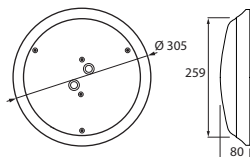

## RIO LED

IP44 -0-  

KATTO-/SEINÄVALAISIN | TAK-/VÄGGARMATUR | LAE-/SEINAVALGUSTI | CEILING-/WALL LUMINAIRE

4116137 / 4116165 / 4116170

4116164

E = Maadoituksen jatkaminen / päätyminen  
E = Anslutning / avslutning av jordningsledning  
E = Maandamise jätkamine / lõpetamine  
E = Continuity / termination of earth wires