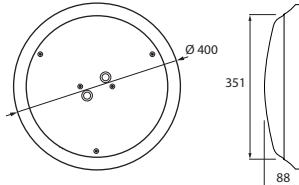

## RIO LED

IP44 -0-  

KATTO-/SEINÄVALAISIN | TAK-/VÄGGARMATUR | LAE-/SEINAVALGUSTI | CEILING-/WALL LUMINAIRE

4116137 / 4116165 / 4116170

4116164

E = Maadoituksen jatkaminen / päätyminen  
E = Anslutning / avslutning av jordningsledning  
E = Maandamise jätkamine / lõpetamine  
E = Continuity / termination of earth wires