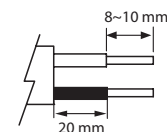

## RIO LED

IP44 -0-  

KATTO-/SEINÄVALAISIN | TAK-/VÄGGARMATUR | LAE-/SEINAVALGUSTI | CEILING-/WALL LUMINAIRE

4116137 / 4116165 / 4116170

4116164

E = Maadoituksen jatkaminen / päätyminen  
E = Anslutning / avslutning av jordningsledning  
E = Maandamise jätkamine / lõpetamine  
E = Continuity / termination of earth wires