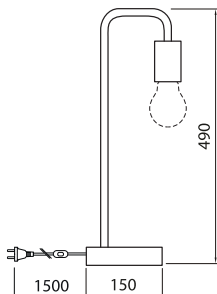

NITA

PÖYTÄVALAISIN | BORDSLAMPA | LAUVALGUSTI | DESK LAMP

Max 40W
E27

220-240 V ~ 50/60 Hz

Käytä ainoastaan valonlähdettä ja tehoa joka valaisimeen on merkitty. Kytke virta pois päältä ennen asennusta tai huoltoa. Liitäntäjohtoa ei voi vaihtaa eikä korjata. Mikäli johto vaurioituu, on valaisin hävitettävä ja toimittava asianmukaisesti kierrätyspisteeseen. Tämä asennusohje on säilytettävä ja sen on oltava käytössä asennuksessa ja huollossa.