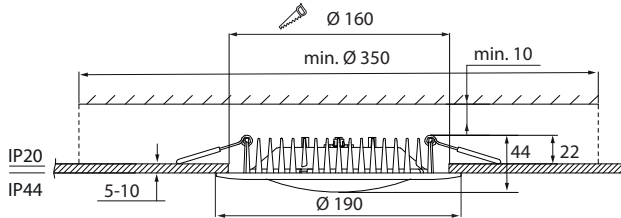

SLIM II

IP20/IP44  -0-  

ALASVALO | DOWNLIGHT ARMATUR | DOWNLIGHT

4207067 / 4207068

Valaisinta ei saa asentaa suoraan eristemateriaaliin.

Denna armatur är inte avsedd för att täckas med värmeisolerande material.

The luminaire is not suitable for covering with thermally insulated material.

4207169 / 4207172

4207201 / 4297891

Valaisimen saa asentaa vain sähköalan ammattilainen. Käytä ainoastaan syöttöjännitettä ja taajuutta joka on merkitty liitännälaitteeseen. Kytke virta pois päältä ennen asennusta tai huoltoa. Tämä asennusohje on säilytettävä ja sen on oltava käytössä asennuksessa ja huollossa.