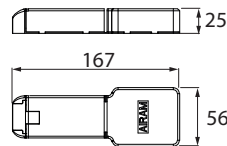

4207201 / 4297891