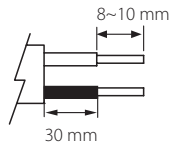

SLIM II

IP20/IP44 -0-

ALASVALO | DOWNLIGHT ARMATUR | DOWNLIGHT

4207067 / 4207068

Valaisinta ei saa asentaa suoraan eristemateriaaliin.

Denna armatur är inte avsedd för att täckas med värmeisolerande material.

The luminaire is not suitable for covering with thermally insulated material.

4207169 / 4207172

4207201 / 4297891

Valaisimen saa asentaa vain sähköalan ammattilainen. Käytä ainoastaan syöttöjännitettä ja taajuutta joka on merkitty liitännälaitteeseen. Kytke virta pois päältä ennen asennusta tai huoltoa. Tämä asennusohje on säilytettävä ja sen on oltava käytössä asennuksessa ja huollossa.

Vi rekommenderar att installationen görs av en behörig elektriker. Använd endast driftspänning och frekvens som är märkt på förkopplingsdonet. Bryt av stömmen för installation eller service. Denna monteringsanvisning bör sparas och finnas tillgänglig vid installation eller framtida service.

Only a professional electrician is allowed to do the installation. Use only rated voltage and frequency as marked in the driver. Switch off the current before installation or service. This mounting instruction must be kept available during installation and for future maintenance.

SLIM II

SNRO	KOODI/CODE		LUMEN	KG	GTIN	E-NR
4207067	A2SLEA	IP20/IP44 LED 8W/830 DIM	550 lm	0,30	6435200221209	7468130
4207068	A2SLEB	IP20/IP44 LED 8W/840 DIM	600 lm	0,30	6435200221216	7468132
4207169	A2SLEC	IP20/IP44 LED 16W/830 DIM	1200 lm	0,60	6435200221223	7468135
4207172	A2SLID	IP20/IP44 LED 16W/840 DIM	1300 lm	0,60	6435200221230	7468136

SLIM II SUUNNATTAVAT MALLIT

SNRO	KOODI/CODE		LUMEN	KG	GTIN	E-NR
4207201	A2SLIE	IP44 LED 8W/830 DIM	550 lm	0,35	6435200221247	7468133
4297891	A2SLIH	IP44 LED 8W/840 DIM	600 lm	0,35	6435200230553	7468134

AIRAM