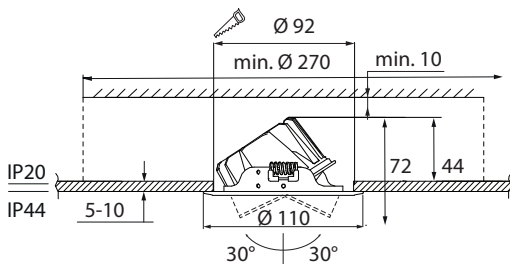

SLIM II

IP20/IP44  -0-  

ALASVALO | DOWNLIGHT ARMATUR | DOWNLIGHT

4207067 / 4207068

Valaisinta ei saa asentaa suoraan eristemateriaaliin.

Denna armatur är inte avsedd för att täckas med värmeisolerande material.

The luminaire is not suitable for covering with thermally insulated material.

4207169 / 4207172

4207201 / 4297891

Valaisimen saa asentaa vain sähköalan ammattilainen. Käytä ainoastaan syöttöjännitettä ja taajuutta joka on merkitty liitännälaitteeseen. Kytke virta pois päältä ennen asennusta tai huoltoa. Tämä asennusohje on säilytettävä ja sen on oltava käytössä asennuksessa ja huollossa.