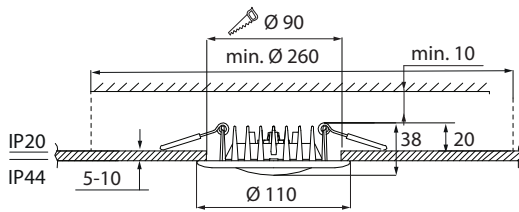

SLIM II

IP20/IP44  -0-  

ALASVALO | DOWNLIGHT ARMATUR | DOWNLIGHT

4207067 / 4207068

Valaisinta ei saa asentaa suoraan eristemateriaaliin.

Denna armatur är inte avsedd för att täckas med värmeisolerande material.

The luminaire is not suitable for covering with thermally insulated material.

4207169 / 4207172

4207201 / 4297891

Valaisimen saa asentaa vain sähköalan ammattilainen. Käytä ainoastaan syöttöjännitettä ja taajuutta joka on merkitty liitännälaitteeseen. Kytke virta pois päältä ennen asennusta tai huoltoa. Tämä asennusohje on säilytettävä ja sen on oltava käytössä asennuksessa ja huollossa.