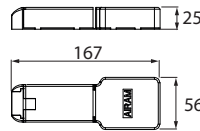

SLIM II

IP20/IP44 -0-

ALASVALO | DOWNLIGHT ARMATUR | DOWNLIGHT

4207067 / 4207068

Valaisinta ei saa asentaa suoraan eristemateriaaliin.

Denna armatur är inte avsedd för att täckas med värmeisolerande material.

The luminaire is not suitable for covering with thermally insulated material.

4207169 / 4207172

4207201 / 4297891

Valaisimen saa asentaa vain sähköalan ammattilainen. Käytä ainoastaan syöttöjännitettä ja taajuutta joka on merkitty liitännälaitteeseen. Kytke virta pois päältä ennen asennusta tai huoltoa. Tämä asennusohje on säilytettävä ja sen on oltava käytössä asennuksessa ja huollossa.

Vi rekommenderar att installationen görs av en behörig elektriker. Använd endast driftspänning och frekvens som är märkt på förkopplingsdonet. Bryt av stömmen för installation eller service. Denna monteringsanvisning bör sparas och finnas tillgänglig vid installation eller framtida service.

Only a professional electrician is allowed to do the installation. Use only rated voltage and frequency as marked in the driver. Switch off the current before installation or service. This mounting instruction must be kept available during installation and for future maintenance.

SLIM II

SNRO	KOODI/CODE		LUMEN	KG	GTIN	E-NR
4207067	A2SLEA	IP20/IP44 LED 8W/830 DIM	550 lm	0,30	6435200221209	7468130
4207068	A2SLEB	IP20/IP44 LED 8W/840 DIM	600 lm	0,30	6435200221216	7468132
4207169	A2SLEC	IP20/IP44 LED 16W/830 DIM	1200 lm	0,60	6435200221223	7468135
4207172	A2SLID	IP20/IP44 LED 16W/840 DIM	1300 lm	0,60	6435200221230	7468136

SLIM II SUUNNATTAVAT MALLIT

SNRO	KOODI/CODE		LUMEN	KG	GTIN	E-NR
4207201	A2SLIE	IP44 LED 8W/830 DIM	550 lm	0,35	6435200221247	7468133
4297891	A2SLIH	IP44 LED 8W/840 DIM	600 lm	0,35	6435200230553	7468134

AIRAM