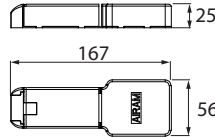

SLIM II

IP20/IP44  -0-  

ALASVALO | DOWNLIGHT ARMATUR | DOWNLIGHT

4207067 / 4207068

Valaisinta ei saa asentaa suoraan eristemateriaaliin.

Denna armatur är inte avsedd för att täckas med värmeisolerande material.