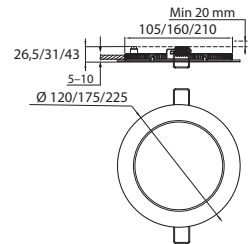

ALASVALO | DOWNLIGHT ARMATUR | DOWNLIGHT

4297879 / 4297880
4297881 / 4297882
4297883 / 4297884