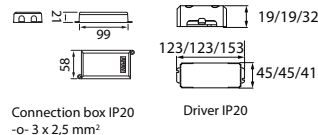

4297885 / 4297886
4297887 / 4297888
4297889 / 4297890