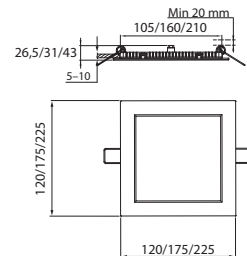

4297885 / 4297886
4297887 / 4297888
4297889 / 4297890