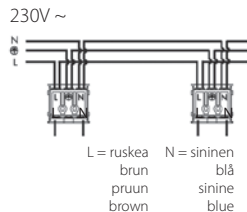

4297885 / 4297886
4297887 / 4297888
4297889 / 4297890