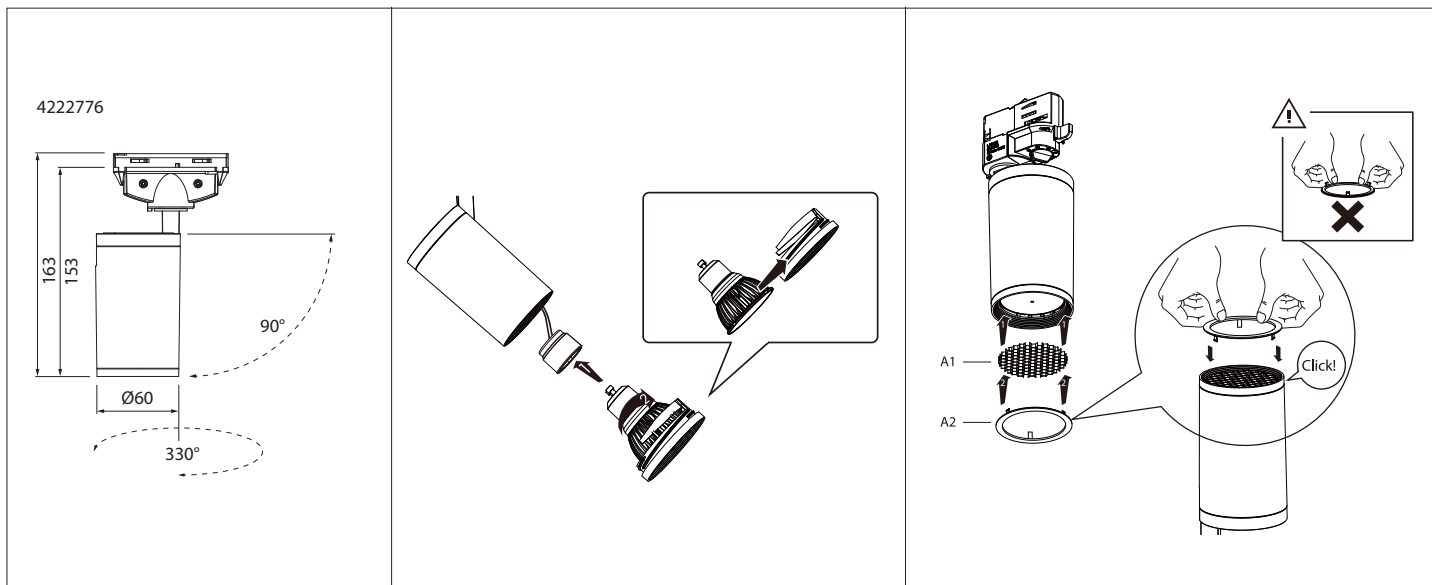

RADIUS 1-P

IP20   

KOHDEVALAISIN 1-VAIHEKISKOIHIN | SPOTLIGHT FÖR 1-FASSKENOR | KOHTVALGUSTI 1-FAASILISELE SIINILE | SPOTLIGHT FOR 1-CIRCUIT TRACKS

ADAPTER GB 67

U 250V, I 6A

Suojausluokka I

Vetolujuus 100 N