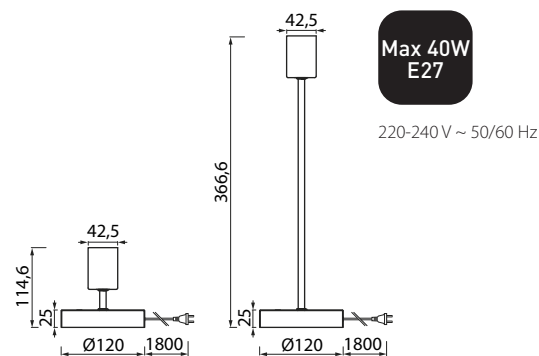

Använd endast ljuskälla och effekt som är märkta på armaturen. Bryt av strömmen före installation eller service. Anslutningsledningen kan inte bytas eller repareras. Om ledningen skadas skall armaturen förstöras. Den skadade armaturen är riskavfall och skall föras till mottagningspunkt för problemavfall. Denna monteringsanvisning bör sparas och finnas tillgänglig vid installation eller framtida service.

Kasuta ainult valgustile märgitud valgusaliklikat ja võimsust. Lülita enne paigaldust ja hooldust vool välja. Selle valgusti juhete ei saa välja vahetada. Kui juhe on kahjustatud, tuleb valgusti hävitada. Käesolevat juhendit tuleb säilitada ning järgida paigaldamisel ja hooldusel.

Use only light sources and rated wattages as marked in the luminaire. Switch off the current before installation or service. The external flexible cable or cord of this luminaire cannot be replaced; if the cord is damaged, the luminaire shall be destroyed. This mounting instruction must be kept available during installation and for future maintenance.

4126241
4126242
4126243

4126244
4126245
4126246

LIV

NRO	E-NR	KOODI / KOD CODE	VÄRI / FÄRG VÄRV / COLOUR	VALONLÄHDE / LJUSKÄLLA VALGUSALLIKAS / LIGHT SOURCE	KG	GTIN
4126241	7504132	A1SVAE	LIV E27 MAX 40W 15CM WH	Valkoinen/vit/valge/white	E27 max 40W	0,45 6435200240675
4126242	7504133	A1SVAF	LIV E27 MAX 40W 15CM BK	Musta/svart/must/black	E27 max 40W	0,45 6435200240699
4126243	7504134	A1SVAG	LIV E27 MAX 40W 15CM NI	Satiini nikkeli/Satin nickel/Satiin nikkeli/Satin nickel	E27 max 40W	0,45 6435200240712
4126244	7504135	A1SVAH	LIV E27 MAX 40W 30CM WH	Valkoinen/vit/valge/white	E27 max 40W	0,55 6435200240736
4126245	7504136	A1SVAI	LIV E27 MAX 40W 30CM BK	Musta/svart/must/black	E27 max 40W	0,55 6435200240750
4126246	7504137	A1SVAJ	LIV E27 MAX 40W 30CM NI	Satiini nikkeli/Satin nickel/Satiin nikkeli/Satin nickel	E27 max 40W	0,55 6435200240774