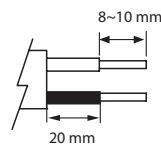

SNRO	PLANEX LED	MALLI / TYP MODELL	VALONLÄHDE / LJUSKÄLLÄ / VALGUSALLIKAS / LIGHT SOURCE	M-ERÄ / FRP SALES UNIT	E-NR	GTIN
4107124	IP20/IP23 GX53 5W VA	-	LED GX53 5 W 2800 K 470 lm 110D 25000h	1/60	A1PLCM	7461568 6435200177353
4107125	IP20/IP23 GX53 5W HO	-	LED GX53 5 W 2800 K 470 lm 110D 25000h	1/60	A1PLBM	7461567 6435200177377
PLANEX						
4107114	IP20/IP23 GX53 VA	-	-	1/60	A1PLCR	7463392 6435200157102
4107115	IP20/IP23 GX53 HO	-	-	1/60	A1PLBR	7463386 6435200157126

AIRAM

Airam Electric Oy Ab, Sementitehtaankatu 6, FI-04260 Kerava, www.airam.fi

21W18