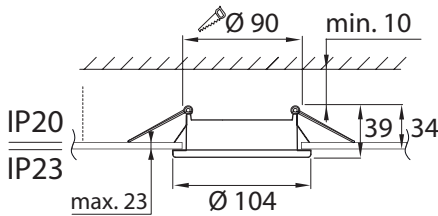

**Max 9W
GX53**
Lamppusuositus LED 5W
Rekommendation LED 5W
Soovitav LED 5W
Recommendation LED 5W