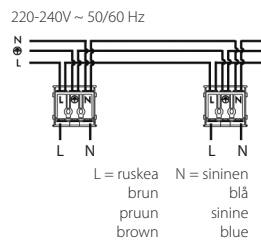

SNRO	PLANEX LED	MALLI / TYP MODELL	VALONLÄHDE / LJUSKÄLLÄ / VALGUSALLIKAS / LIGHT SOURCE	M-ERÄ / FRP SALES UNIT	E-NR	GTIN
4107124	IP20/IP23 GX53 5W VA	-	LED GX53 5 W 2800 K 470 lm 110D 25000h	1/60	A1PLCM	7461568 6435200177353
4107125	IP20/IP23 GX53 5W HO	-	LED GX53 5 W 2800 K 470 lm 110D 25000h	1/60	A1PLBM	7461567 6435200177377
PLANEX						
4107114	IP20/IP23 GX53 VA	-	-	1/60	A1PLCR	7463392 6435200157102
4107115	IP20/IP23 GX53 HO	-	-	1/60	A1PLBR	7463386 6435200157126

AIRAM

Airam Electric Oy Ab, Sementitehtaankatu 6, FI-04260 Kerava, www.airam.fi

21W18