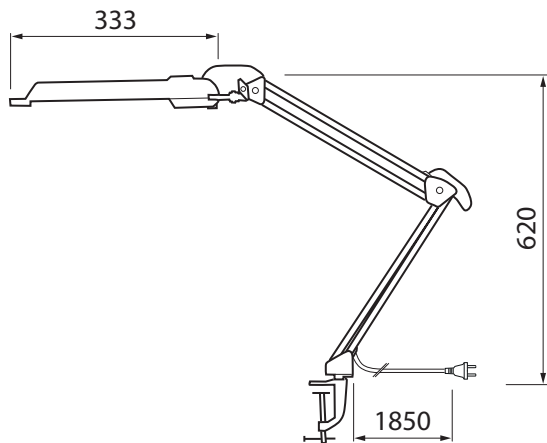

CAMPUS LED

IP20   0,1m   

TYÖPÖYTÄVALAISIN | SKRIVBORDSLAMPA | LAUVALGUSTI | DESK LAMP

LED
max
7.2W
G23

230-240V ~ 50/60Hz

Lamppusuositus led-pistokantalamppu G23 7,2 W 670 lm
3000 K (Nro. 4713825) tai 4000 K (Nro. 4713827)

Recommendation LED plug-in tube G23 7.2W 670 lm
3,000 K (No. 4713825) or 4,000 K (No. 4713827)

Käytä ainoastaan syöttöjännitettä ja taajuutta joka on merkitty valaisimeen. Kytke virta pois päältä ennen asennusta tai huoltoa. Liitäntäjohtoa ei voi vaihtaa eikä korjata. Mikäli johto vaurioituu, on valaisin hävitettävä ja toimitettava asianmukaisesti kierrätyspisteeseen. Tämä asennusohje on säilytettävä ja sen on oltava käytössä asennuksessa ja huollossa.