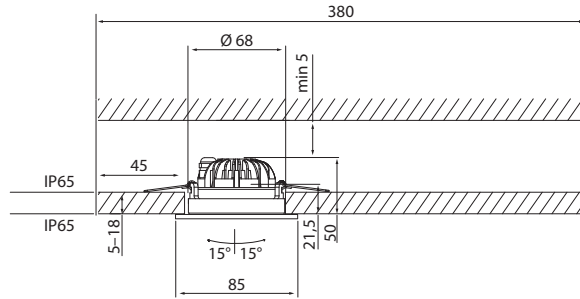

COMPACT OUTDOOR

ALASVALO | DOWNLIGHT ARMATUR | DOWNLIGHT

Valaisinta ei saa asentaa suoraan eristemateriaaliin. Denna armatur är inte avsedd för att täckas med värmeisolerande material. The luminaire is not suitable for covering with thermally insulated material.