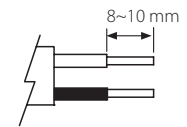

Kytettävä erillisessä rasiassa. Inkoppling via separat dosa. Connection in a separate terminal box.

Valaisimen saa asentaa vain sähköalan ammattilainen. Käytä ainoastaan syöttöjännitettä ja taajuutta joka on merkitty valaisimeen/liitäntälaitteeseen. Kytke virta pois päältä ennen asennusta tai huoltoa. Tämä asennusohje on säilytettävä ja sen on oltava käytössä asennuksessa ja huollossa. Tämän valaisimen valonlähde ei ole vaihdettavissa. Kun valonlähde rikkoutuu, koko valaisin on poistettava käytöstä.