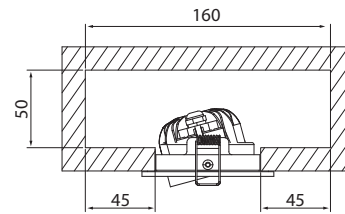

Kytettävä erillisessä rasiassa. Inkoppling via separat dosa. Connection in a separate terminal box.

Valaisimen saa asentaa vain sähköalan ammattilainen. Käytä ainoastaan syöttöjännitettä ja taajuutta joka on merkitty valaisimeen/liitäntälaitteeseen. Kytke virta pois päältä ennen asennusta tai huoltoa. Tämä asennusohje on säilytettävä ja sen on oltava käytössä asennuksessa ja huollossa. Tämän valaisimen valonlähde ei ole vaihdettavissa. Kun valonlähde rikkoutuu, koko valaisin on poistettava käytöstä.