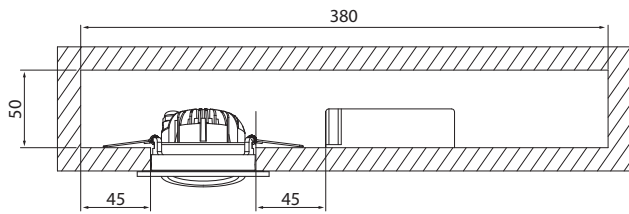

Kytettävä erillisessä rasiassa. Inkoppling via separat dosa. Connection in a separate terminal box.

Valaisimen saa asentaa vain sähköalan ammattilainen. Käytä ainoastaan syöttöjännitettä ja taajuutta joka on merkitty valaisimeen/liitäntälaitteeseen. Kytke virta pois päältä ennen asennusta tai huoltoa. Tämä asennusohje on säilytettävä ja sen on oltava käytössä asennuksessa ja huollossa. Tämän valaisimen valonlähde ei ole vaihdettavissa. Kun valonlähde rikkoutuu, koko valaisin on poistettava käytöstä.