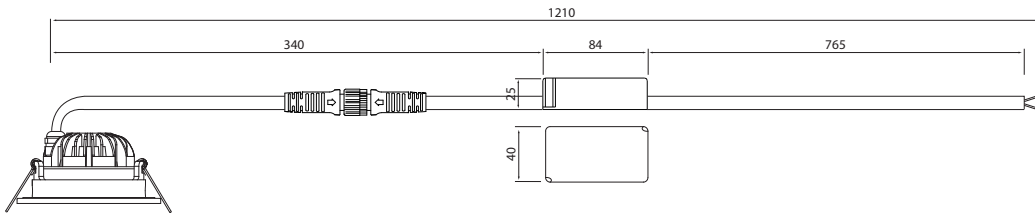

# COMPACT OUTDOOR

ALASVALO | DOWNLIGHT ARMATUR | DOWNLIGHT

Valaisinta ei saa asentaa suoraan eristemateriaaliin. Denna armatur är inte avsedd för att täckas med värmeisolerande material. The luminaire is not suitable for covering with thermally insulated material.

Kytettävä erillisessä rasiassa. Inkoppling via separat dosa. Connection in a separate terminal box.

Valaisimen saa asentaa vain sähköalan ammattilainen. Käytä ainoastaan syöttöjännitettä ja taajuutta joka on merkitty valaisimeen/liitäntälaitteeseen. Kytke virta pois päältä ennen asennusta tai huoltoa. Tämä asennusohje on säilytettävä ja sen on oltava käytössä asennuksessa ja huollossa. Tämän valaisimen valonlähde ei ole vaihdettavissa. Kun valonlähde rikkoutuu, koko valaisin on poistettava käytöstä.