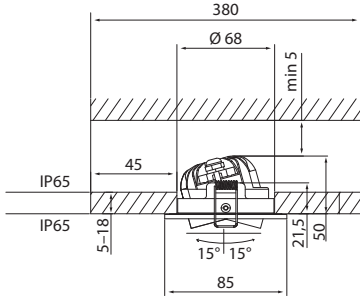

COMPACT OUTDOOR

ALASVALO | DOWNLIGHT ARMATUR | DOWNLIGHT

Valaisinta ei saa asentaa suoraan eristemateriaaliin. Denna armatur är inte avsedd för att täckas med värmeisolerande material. The luminaire is not suitable for covering with thermally insulated material.