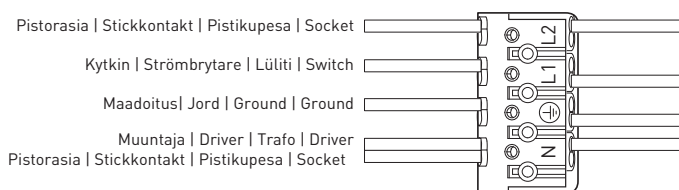

## HANDY

IP21 -0- 0,1m

LED TYÖPISTEVALAISIN | LED BÄNKARMATUR | LED TÖÖKOHAVALGUSTI | LED WORK POINT LUMINAIRE

4118722 | 4118723 | 4116489 | 4116490

220-240 V ~ 50/60 Hz  
-0- 4 x 2,5 mm<sup>2</sup>

4118724 | 4118725 | 4116491 | 4116492

**Kytkenä yhdellä kaapelilla (tehdasetus) | Fabriksinställningar med en kabel**  
**Tehaseadistused ühe kaabliga | Factory settings with one cable****Vaihtoehtoinen kytkentä kahdella kaapelilla | Valfri anslutning med två kablar**  
**Võimalik ühendus kahe kaabliga | Optional connection with two cables**