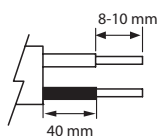

## HANDY

IP21 -0- 0,1m

LED TYÖPISTEVALAISIN | LED BÄNKARMATUR | LED TÖÖKOHAVALGUSTI | LED WORK POINT LUMINAIRE

4118722 | 4118723 | 4116489 | 4116490

220-240 V ~ 50/60 Hz  
-0- 4 x 2,5 mm<sup>2</sup>

4118724 | 4118725 | 4116491 | 4116492