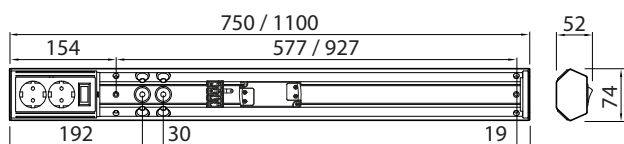

220-240 V ~ 50/60 Hz
-0- 4 x 2,5 mm²

4118724 | 4118725 | 4116491 | 4116492