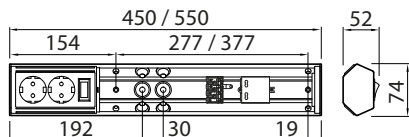

## HANDY

IP21 -0- 0,1m

LED TYÖPISTEVALAISIN | LED BÄNKARMATUR | LED TÖÖKOHAVALGUSTI | LED WORK POINT LUMINAIRE

4118722 | 4118723 | 4116489 | 4116490

220-240 V ~ 50/60 Hz  
-0- 4 x 2,5 mm<sup>2</sup>

4118724 | 4118725 | 4116491 | 4116492