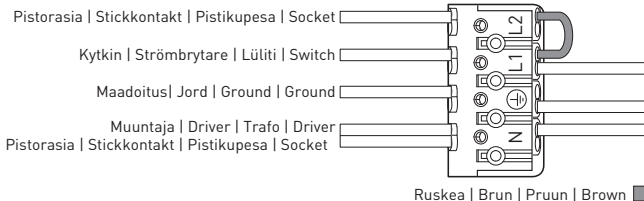

## HANDY

IP21 -0- 0,1m

LED TYÖPISTEVALAISIN | LED BÄNKARMATUR | LED TÖÖKOHAVALGUSTI | LED WORK POINT LUMINAIRE

4118722 | 4118723 | 4116489 | 4116490

220-240 V ~ 50/60 Hz  
-0- 4 x 2,5 mm<sup>2</sup>

4118724 | 4118725 | 4116491 | 4116492

**Kytkenä yhdellä kaapelilla (tehdasetus) | Fabriksinställningar med en kabel**  
**Tehaseadistused ühe kaabliga | Factory settings with one cable****Vaihtoehtoinen kytkentä kahdella kaapelilla | Valfri anslutning med två kablar**  
**Võimalik ühendus kahe kaabliga | Optional connection with two cables**