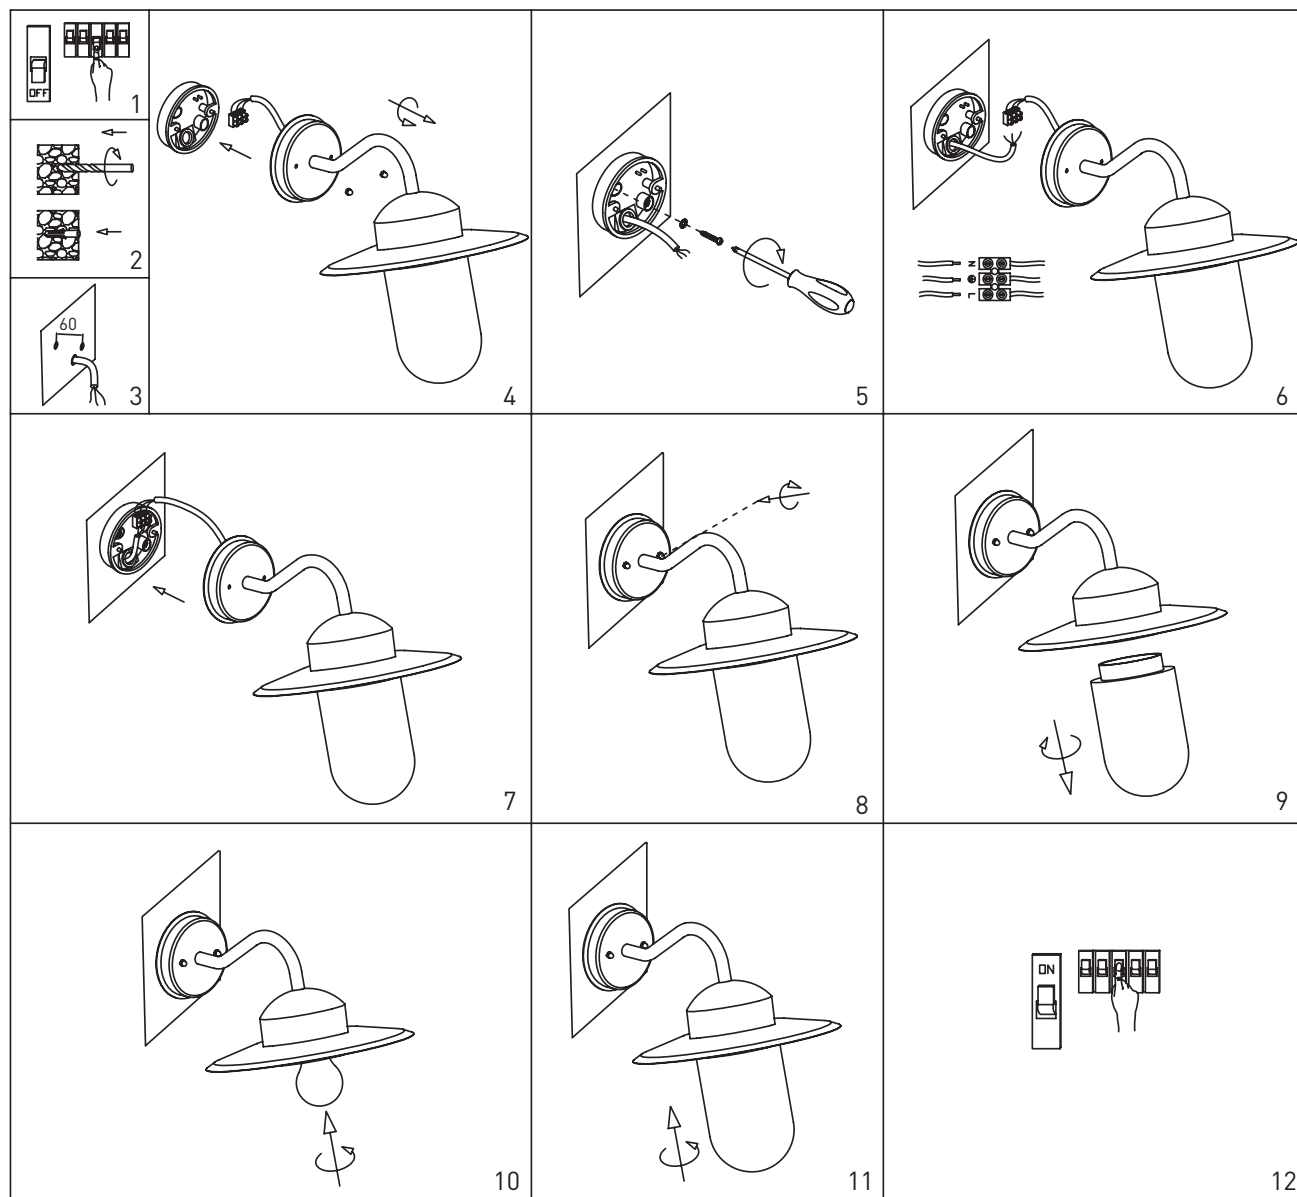

## FI

Valaisimen saa asentaa vain sähköalan ammattilainen. Käytä ainoastaan valonlähdettä ja tehoa joka valaisimeen on merkitty. Kytke virta pois päältä ennen asennusta tai huoltoa. Tämä asennusohje on säilytettävä ja sen on oltava käytössä asennuksessa ja huollossa.