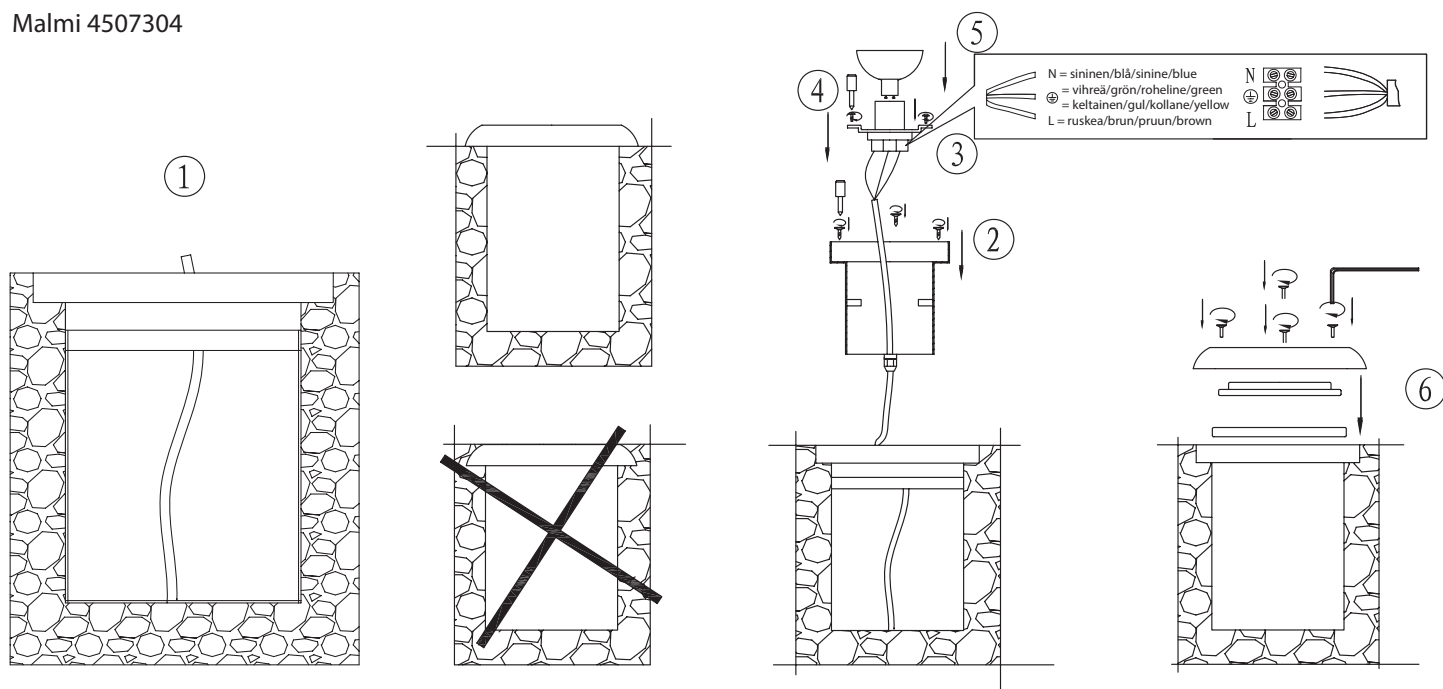

MALMI

IP67 -0 CE 

TERASSIVALO | TERRASSBELYSNING | TERRASSVALGUSTI | TERRACE LIGHT

Malmi 4507304

FI

Valaisimen saa asentaa vain sähköalan ammattilainen. Käytä ainoastaan valonlähdettä ja tehoa joka valaisimeen on merkitty. Kytke virta pois päältä ennen asennusta tai huoltoa. Tämä asennusohje on säilytettävä ja sen on oltava käytössä asennuksessa ja huollossa.

TUOTE PRODUKT TOODE PRODUCT	KG	P x L x K	LAMPPU LAMPPA LAMBID LAMP	SNRO	E-NR	KOODI	EAN
Malmi IP67	0,7	Ø 110 x K 150	GU10 max 35W	4507304	7761555	A5ULCA	6435200149480

Lisätietoja / Tilläggsinformation / Lisainfo/ Additional information: 220–240 V ~ 50 Hz | -o 3 x 1,5 mm²