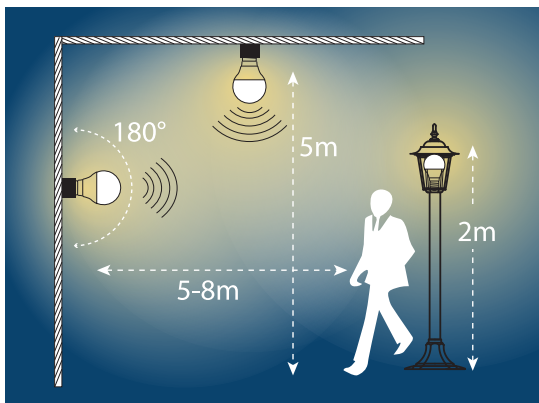

7.6.2016

ERIKOISLEDIT: AIRAM LED RADAR JA SUPERTEHO

AIRAM LED RADAR

Airam Led Radar -lamput on sisäänrakennettu liiketunnistin ja hämäräkytkin. Lamppu kytkeytyy päälle liikkeen vaikutuksesta, kun ympäristön valaistustaso on alle 50 luksia. Lamppu on päällä 40 sekuntia kerrallaan ja toistuva liike jatkaa polttoaikaa aina 40 sekuntia kerrallaan. Valoteho 806 lm, värielämpötilat 2700K ja 4000K. Lamppua ei voi himmentää. Hinta vähittäismyynnissä n. 25,00 €.

Lisätietoja: Juha Setälä, juha.setala@airam.fi, puh. 040 354 3050.

AIRAM SUPERTEHO LED - ERITTÄIN VALOVOIMAISET LAMPUT

Super Teho -mallit vastaavat 150 W:n hehkulamppua. Super Teho -lamppujen spektri on tasainen ja värinasto erinomainen. Lamppun valotehokkuus on yli 122 lm/W. Kaksi värielämpötilaa, 2700K ja 4000K. Lamppua ei voi himmentää. Hinta vähittäismyynnissä n. 25,00 €.