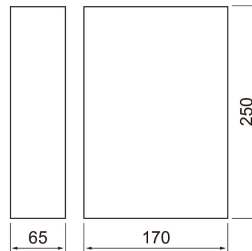

Pro

170X250 TSKS ACC ZCS GR

Suojalevyllinen sulakekotelo tulppa- sekä kahvasulakkeille. Kirkas akryylisuojalevy, sähkösinkitty sekä jauhemaalattu harmaa teräsrunko. Tulppasulakkeet 2-25A/20 kpl, 35-65A/10kpl. Kahvasulakkeet 00/8kpl.

170X250 TSKS ACC ZCS GR

SNRO	KOODI	KG	TUOTESARJA
3000405	A3SUAA		Pro

STUL-TAKUU