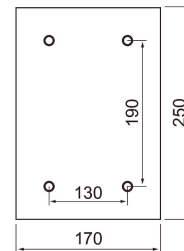

Pro

170X250 TSKS ACC ZCS GR

Suojalevyllinen sulakekotelo tulppa- sekä kahvasulakkeille. Kirkas akryylisuojalevy, sähkösinkitty sekä jauhemaalattu harmaa teräsrunko. Tulppasulakkeet 2-25A/20 kpl, 35-65A/10kpl. Kahvasulakkeet 00/8kpl.

170X250 TSKS ACC ZCS GR

SNRO	KOODI	KG	TUOTESARJA
3000405	A3SUAA		Pro

STUL-TAKUU

170X250 TSKS ACC ZCS GR

EC000100

Asennus

Sulaketyyppi	ruuvattava sulake
Kotelointiluokka (IP)	IP20

Rakenne

Kotelon/suojuksen materiaali	ruostumaton teräs
Läpinäkyvä kansi/suoja	Kyllä
Laajennusmahdollisuus	Ei

Himmennys ja ohjaus

Valotekniset tiedot

Elinikä ja suorituskyky

Mitat

Korkeus (mm)	250
Leveys (mm)	170
Syvyys (mm)	65