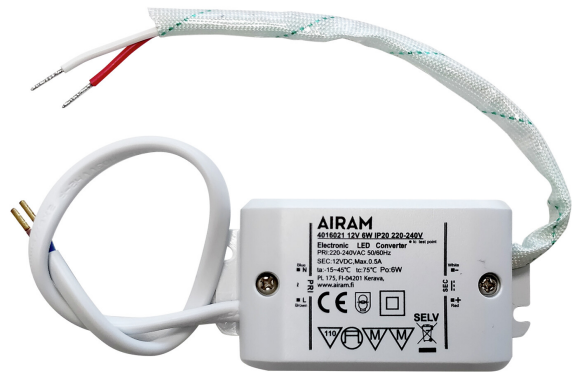

CV-DRIVER 12V 6W IP20

Ledare för Apus 12V och Norma 12V LED-band.

CV-DRIVER 12V 6W IP20

E-NUMMER	KOD	KG	PRODUKTLINJE
7981768	4016021	0.04	Litöntälaitteet 12V

CV-DRIVER 12V 6W IP20

EC002710

Montering	
Kapslingsklass (IP)	IP20
Lämplig för utomhusbruk	Nej
Antal armaturer för miniatyrkretsbrytare C16:	100
Antal armaturen för miniatyrkretsbrytare C10:	90
Antal armaturen för miniatyrkretsbrytare B16:	92
Antal armaturen för miniatyrkretsbrytare B10:	76

Konstruktion	
Kapsling	Plasthus

Dimning och styrning	
Dimning 0-10 V	Nej
Dimning 1-10 V	Nej
Dimning DALI	Nej
Dimning DSI	Nej
Dimning DMX	Nej
Dimning potentiometer (integrerad)	Nej
Dimning LineSwitch	Nej
Dimning tillverkarspecifik	Nej
Dimming mains voltage modulation	Nej
Dimning bakkant (phase cut-off)	Nej
Dimning framkant (phase cut-on)	Nej
Dimning programmerbar	Nej
Dimning RF	Nej
Dimming sinusvåg (Sine Wave Reduction)	Nej
Dimning med touch	Nej
Dimning Zigbee	Nej
Dimmer med tryckknapp	Nej
Dimmerfunktion saknas	Ja
Med stöd för IFTTT	Nej
Kompatibel med Apple HomeKit	Nej
Kompatibel med Google Assistant	Nej
Kompatibel med Amazon Alexa	Nej
Bluetoothstyrd	Nej
Kompatibel med Casambi	Nej

Fotometriska data

Livslängd och kapacitet

Mått	
Längd (mm)	77
Bredd (mm)	43
Höjd (mm)	23

Teknisk data	
Skyddsklass	II
Utspänning (min)	12
Utspänning (max)	12
Lämplig för likström (primärsida)	Nej
Uteffekt från	1