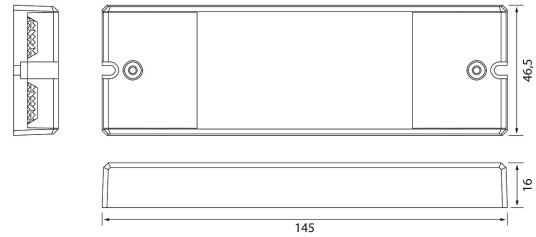

Apus 12V

IP20 12V/24V DALI/Push dim

Dimningsapparater 12V och 24V för Led-listor.

IP20 12V/24V DALI/Push dim

E-NUMMER	KOD	KG	PRODUKTLINJE
7981778	4016022	0.12	Apus 12V