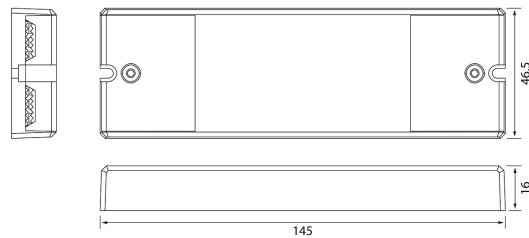

IP20 12V/24V DALI/Push dim

Dimningsapparater 12V och 24V för Led-listor.

IP20 12V/24V DALI/Push dim

E-NUMMER	KOD	KG	PRODUKTLINJE
7981778	4016022	0.12	Apus 12V