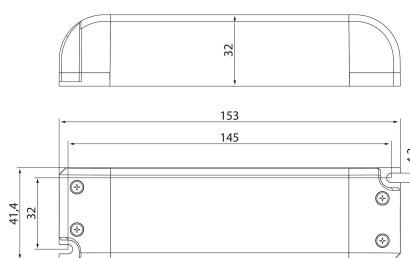

Liitäntälaitteet 24V TASAJÄNNITELÄHDE 24V 30W IP20

Virtalähteet 24V led-nauhoille sekä ulko- että sisäkäyttöön.

30W 24V IP20 Virtalähde Coloris ja Ambiance led-nauhoille. Virtalähteessä on kiinteä kytkentäkotelo helppoa asennusta ja ketjutusta varten.

TASAJÄNNITELÄHDE 24V 30W IP20

SNRO	KOODI	KG	TUOTESARJA
4016031	A1LEAA	0.15	Liitäntälaitteet 24V

STUL-TAKUU