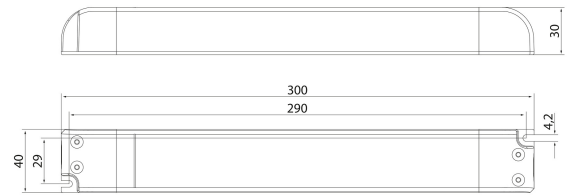

TASAJÄNNITELÄHDE 24V 120W IP20

SNRO	KOODI	KG	TUOTESARJA
4016035	A1LEAC	0.39	Liitäntälaitteet 24V

STUL-TAKUU

TASAJÄNNITELÄHDE 24V 120W IP20
EC002710

Asennus

Soveltuu ulkokäyttöön	Ei
Kotelointiluokka (IP)	IP20

Valotekniset tiedot

Elinikä ja suorituskyky

Mitat

Pituus (mm)	300
Leveys (mm)	40
Korkeus (mm)	30

Sähkötekniset tiedot

Soveltuu vakiovirralle	Ei
Soveltuu vakiojännitteelle	Kyllä
Lähtöjännite (min)	24
Lähtöjännite (max)	24
Lähtövirta (max)	5000
Soveltuu DC-jännitteelle (ensiöpuoli)	Ei
Lähtöteho (min)	1
Suojausluokka (IEC 61140)	II