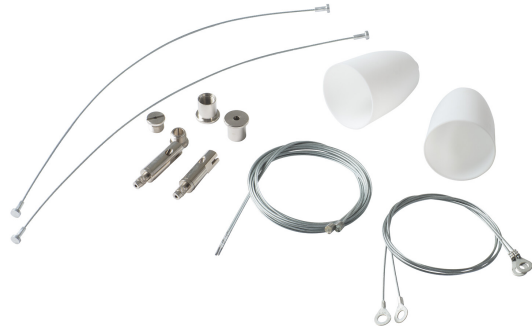

## Ripustusvaijeri yleismalli

Ripustusvaijeri, yleismalli sopii valaisimille Arel, Arel D/I, Eval, Keto, Office P, Office D/I, Plateia Q, Plateia Q Sky, Profi L, Tradi

### Ripustusvaijeri yleismalli

SNRO	KOODI	KG	TUOTESARJA
4107113	D2VAYL		

**STUL-TAKUU**

Ripustusvaijeri yleismalli  
EC002557

#### Rakenne

Tarvikkeen/varaosan tyyppi	Ripustusvaijeri
Lisätarvike	Kyllä
Varaosana	Ei
Läpinäkyvä	Ei

#### Mitat

Pituus (mm)	2000
-------------	------