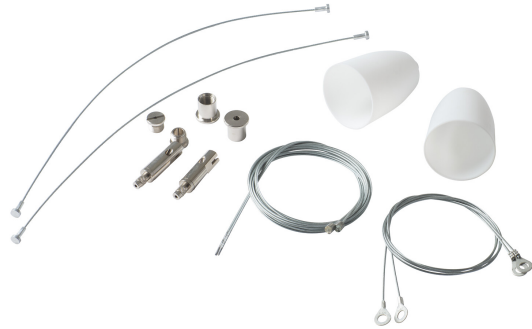

Universell vajerupphäng

Universell vajerupphäng för Arel, Arel D/I, Eval, Keto, Office P, Office D/I, Plateia Q, Plateia Q Sky, Profi L, Tradi

Universell vajerupphäng

E-NUMMER	KOD	KG	PRODUKTLINJE
7019196	4107113		

Universell vajerupphäng
EC002557

Montering

Konstruktion

Typ av tillbehör/reservdel	Upphängningska- bel
Tillbehör	Ja
Reservdel	Nej
Transparent	Nej

Dimning och styrning

Fotometriska data

Livslängd och kapacitet

Mått

Längd (mm)	2000
------------	------

Teknisk data