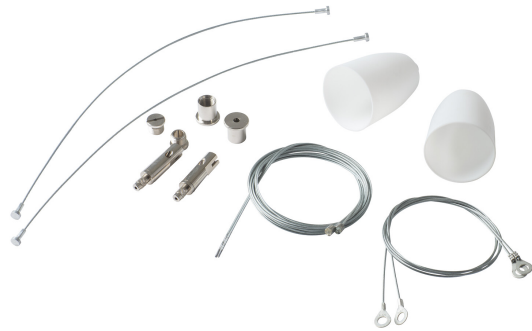

Universell vajerupphäng

Universell vajerupphäng för Arel, Arel D/I, Eval, Keto, Office P, Office D/I, Plateia Q, Plateia Q Sky, Profi L, Tradi

Universell vajerupphäng

E-NUMMER	KOD	KG	PRODUKTLINJE
7019196	4107113		

Universell vajerupphäng
EC002557

Montering

Konstruktion

Typ av tillbehör/reservdel	Upphängningska- bel
Tillbehör	Ja
Reservdel	Nej
Transparent	Nej

Dimning och styrning

Fotometriska data

Livslängd och kapacitet

Mått

Längd (mm)	2000
------------	------

Teknisk data