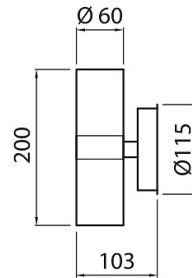

IP44 2XGU10 GLC RST			
SNRO	KOODI	KG	TUOTESARJA
4107271	A1ALAB	0.88	Alppila Double

STUL-TAKUU