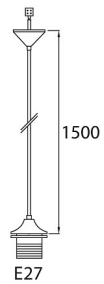

## LAMPUNPIDIN Ø42MM, KATTOKUPPI Ø110MM

VALAISINRIPUSTINJOHTO E27 1,5M, HALKAISIJA 42  
MM

### LAMPUNPIDIN Ø42MM, KATTOKUPPI Ø110MM

| SNRO    | KOODI  | KG    | TUOTESARJA |
|---------|--------|-------|------------|
| 4116033 | T1VJAC | 0.164 |            |

LAMPUNPIDIN ø42MM,KATTOKUPPI ø110MM  
EC002556

#### Asennus

|  |      |
|--|------|
| Nimellispoikkipinta-ala (mm <sup>2</sup> ) | 0.75 |
| Johtimien määrä                            | 2    |