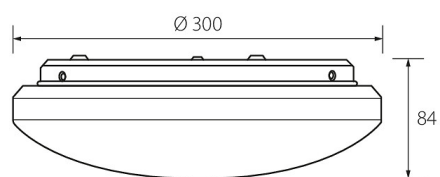

IP44

C4

C4 Ytmontage universalarmatur 16W 3000K 1100lm
Dim saknas; IP44; SK I; LED ej utbyttbar; CRI>80;
Kapsling Stål; Färg vit; Kupa Plast, opal

E-NUMMER	KOD	KG	PRODUKTLINJE
7502546	4116484	0.582	C4