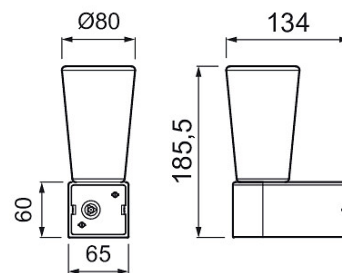

-O
3 x 2,5

IP44

Spa Avella

IP44 4,5W/830 GLO SSO CR

Spa Avella Badrumsarmatur 4.5W 3000K 240lm Dim saknas; IP44; SK I; L70B50 30000h; LED ej utbytbar; CRI>80; SDCM6; Avslutning; 3x2.5mm²; Kapsling Stål; Färg kr; Kupa Glas opalt; Socket

IP44 4,5W/830 GLO SSO CR

E-NUMMER	KOD	KG	PRODUKTLINJE
7503108	4118759	0.9	Spa Avella

Montering	
Lämplig för väggmontering	Ja
Lämplig för pendelupphängning	Nej
Lämplig för takmontering	Nej
Lämplig för inbyggnad/infällnad	Nej
Lämplig för utanpåliggande montage	Ja
Lämplig för rampmontage	Nej
Anpassad för bildskärmsarbete (EN 12464-1)	Nej
Kapslingsklass (IP)	IP44
Skyddsklass (IP) baksida	Övrigt
Skyddsklass (IP) framsida	IP44
Armatyr med begränsad ytttemperatur "D" (EN 60598-2-24)	Nej
Lämplig för nödbelysning	Nej
Nöddriftsövervakningssystem	Ingen
Övertäckning med isolering	Nej
Typ av kabeldragning	Avslutning
Antal poler	3
Ledararea (mm ²)	2.5
Typ anslutning	Skruvklämma
Anslutningsbar ledararea (min) (mm ²)	1.5
Anslutningsbar ledararea (max) (mm ²)	2.5

Mått	
Bredd (mm)	80
Höjd/djup (mm)	186
Längd (mm)	134

Teknisk data	
Spänningstyp	AC
Märkspänning från (V)	220
Märkspänning till (V)	240
Drivdon	LED-drivdon konstantström
Skyddsklass (IEC 61140)	I
Lämplig för lampeffekt (min) (W)	4.5
Lämplig för lampeffekt (max) (W)	4.5
Ljusutbyte (min) (lm/W)	53
Ljusutbyte (max) (lm/W)	53
Max. systemeffekt (W)	4.5
Ljusutbyte (lm/W)	53
Effektfaktor	0.9
Distorsion (THD) (%)	20
Distorsion (THD)	20