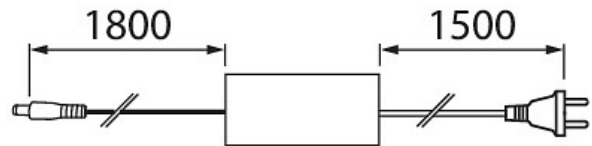

Linear

LED-Driver 40W 24V

Lisätarvike

Muunneltava led-profiilisarja. Kokoa eri osista tarpeeseesi sopiva kokonaisuus. Ainutlaatuinen rakenne mahdollistaa katkeamattoman valon myös liitoskohdissa. Osat myydään erikseen.

LED-Driver 40W 24V

SNRO	KOODI	KG	TUOTESARJA
4118766	A1LEDD	0.266	Linear

STUL-TAKUU

LED-Driver 40W 24V
EC002556

Asennus

Johtimien määrä	2
Nimellispoikkipinta-ala [mm ²]	0.75

Rakenne

Tarvikkeen/varaosan tyyppi	Muu
Väri	Valkoinen