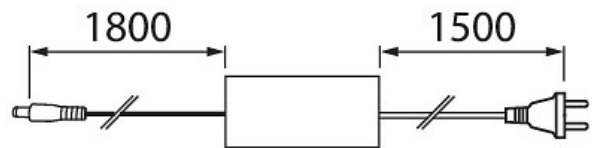

LED-Driver 40W 24V

Tillbehör

Smart, anpassningsbar och flexibel LED-profilserie för kreativa lösningar, perfekt vid trånga utrymmen. Profilerna ansluts antingen direkt i varandra eller med anslutnings- och mellansladdar alt. hörn- och grenkontakter. Delar säljs separat.

LED-Driver 40W 24V

E-NUMMER	KOD	KG	PRODUKTLINJE
7981383	4118766	0,266	Linear

LED-Driver 40W 24V

EC002556

Montering

Nominell area (mm ²)	0.75
Antal ledare	2

Konstruktion

Färg	Vit
Typ av tillbehör/reservdel	Övrigt