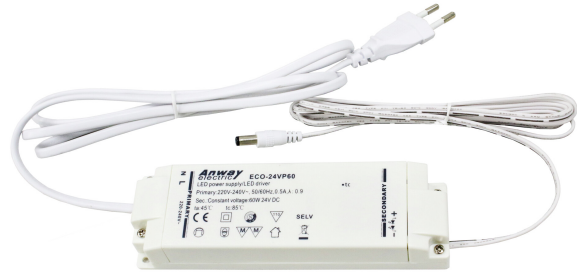

LED-Driver 60W 24V

Tillbehör

Smart, anpassningsbar och flexibel LED-profilserie för kreativa lösningar, perfekt vid trånga utrymmen. Profilerna ansluts antingen direkt i varandra eller med anslutnings- och mellansladdar alt. hörn- och grenkontakter. Delar säljs separat.

LED-Driver 60W 24V

E-NUMMER	KOD	KG	PRODUKTLINJE
7981384	4118767	0.316	Linear

LED-Driver 60W 24V
EC002556

Montering

Nominell area (mm ²)	0.75
Antal ledare	2

Konstruktion

Färg	Vit
Typ av tillbehör/reservdel	Övrigt