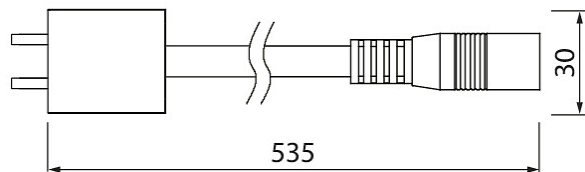

Linear

Input liitosjohto 500mm

Lisätarvike

Muunneltava led-profiilisarja. Kokoa eri osista tarpeeseesi sopiva kokonaisuus. Ainutlaatuinen rakenne mahdollistaa katkeamattoman valon myös liitoskohdissa. Osat myydään erikseen.

Input liitosjohto 500mm

SNRO	KOODI	KG	TUOTESARJA
4118768	A1LIDF	0.03	Linear

STUL-TAKUU

Input liitosjohto 500mm

EC002556

Asennus

Johtimien määrä	2
Nimellispoikkipinta-ala [mm ²]	0.75

Rakenne

Tarvikkeen/varaosan tyyppi	Päätysyöttö
Väri	Valkoinen

Himmennys ja ohjaus

Valotekniset tiedot

Elinikä ja suorituskyky

Mitat

Sähkötekniset tiedot