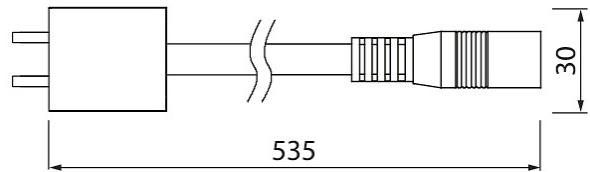

Input kabel 500mm

Tillbehör

Smart, anpassningsbar och flexibel LED-profilserie för kreativa lösningar, perfekt vid trånga utrymmen. Profilerna ansluts antingen direkt i varandra eller med anslutnings- och mellansladdar alt. hörn- och grenkontakter. Delar säljs separat.

| Input kabel 500mm | | | |
|-------------------|---------|------|--------------|
| E-NUMMER | KOD | KG | PRODUKTLINJE |
| 7503145 | 4118768 | 0.03 | Linear |

Input kabel 500mm

EC002556

Montering

Nominell area (mm²) 0.75

Antal ledare 2

Konstruktion

Färg Vit

Typ av tillbehör/reservdel Ändinmatning

Dimning och styrning

Fotometriska data

Livslängd och kapacitet

Mått