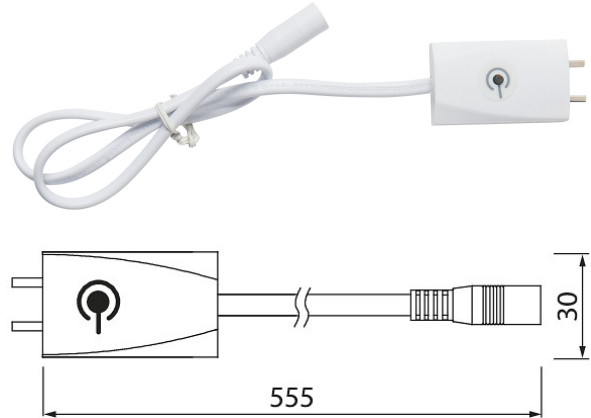

Linear

Painokytkin liitosjohto 500mm

Lisätarvike

Muunneltava led-profiilisarja. Kokoa eri osista tarpeeseesi sopiva kokonaisuus. Ainutlaatuinen rakenne mahdollistaa katkeamattoman valon myös liitoskohdissa. Osat myydään erikseen.

Painokytkin liitosjohto 500mm

SNRO	KOODI	KG	TUOTESARJA
4118769	A1LIDG	0.03	Linear

STUL-TAKUU

Painokytkin liitosjohto 500mm
EC002556

Asennus

Johtimien määrä	2
Nimellispoikkipinta-ala [mm ²]	0.75

Rakenne

Tarvikkeen/varaosan tyyppi	Kytkin
Väri	Valkoinen