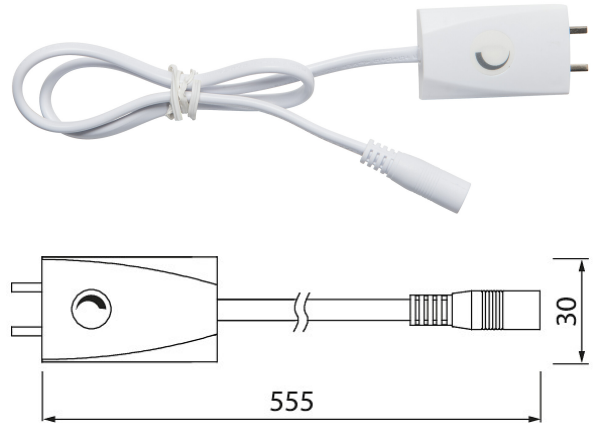

## DIM on/off kabel 500mm

Tillbehör

Smart, anpassningsbar och flexibel LED-profilserie för kreativa lösningar, perfekt vid trånga utrymmen. Profilerna ansluts antingen direkt i varandra eller med anslutnings- och mellansladdar alt. hörn- och grenkontakter. Delar säljs separat.

### DIM on/off kabel 500mm

E-NUMMER	KOD	KG	PRODUKTLINJE
7503150	4118771	0.03	Linear

DIM on/off kabel 500mm

EC002556