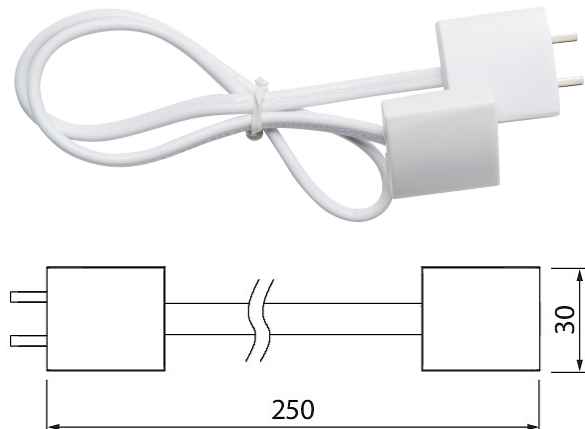

Mellankabel 250mm

Tillbehör

Smart, anpassningsbar och flexibel LED-profilserie för kreativa lösningar, perfekt vid trånga utrymmen. Profilerna ansluts antingen direkt i varandra eller med anslutnings- och mellansladdar alt. hörn- och grenkontakter. Delar säljs separat.

Mellankabel 250mm

E-NUMMER	KOD	KG	PRODUKTLINJE
7503151	4118772	0.02	Linear

Mellankabel 250mm

EC002556

Montering

Nominell area (mm ²)	0.75
Antal ledare	2

Konstruktion

Färg	Vit
Typ av tillbehör/reservdel	Koppling/kontakt don, flexibelt