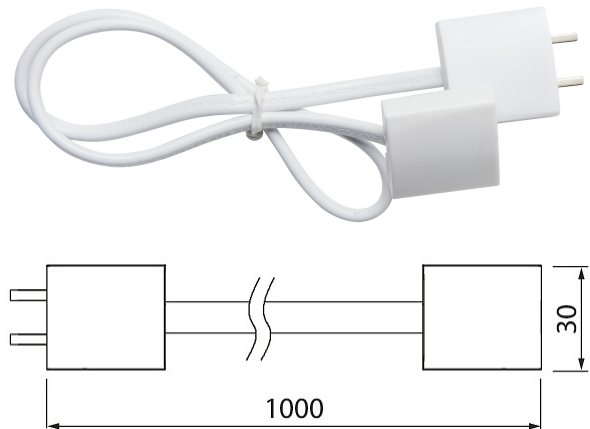

Mellankabel 1000mm

Tillbehör

Smart, anpassningsbar och flexibel LED-profilserie för kreativa lösningar, perfekt vid trånga utrymmen. Profilerna ansluts antingen direkt i varandra eller med anslutnings- och mellansladdar alt. hörn- och grenkontakter. Delar säljs separat.

Mellankabel 1000mm

E-NUMMER	KOD	KG	PRODUKTLINJE
7503152	4118773	0.05	Linear

Mellankabel 1000mm

EC002556

Montering

Nominell area (mm ²)	0.75
Antal ledare	2

Konstruktion

Färg	Vit
Typ av tillbehör/reservdel	Koppling/kontakt don, flexibelt