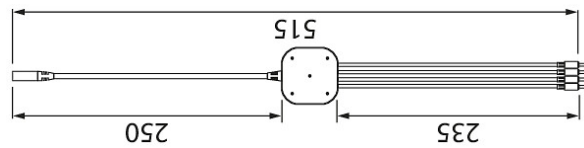

Kontakt 1-4

Tillbehör

Smart, anpassningsbar och flexibel LED-profilserie för kreativa lösningar, perfekt vid trånga utrymmen. Profilerna ansluts antingen direkt i varandra eller med anslutnings- och mellansladdar alt. hörn- och grenkontakter. Delar säljs separat.

Kontakt 1-4			
E-NUMMER	KOD	KG	PRODUKTLINJE
7503154	4118774	0.08	Linear

Kontakt 1-4

EC002556

Montering

Nominell area (mm ²)	0.75
Antal ledare	2

Konstruktion

Färg	Vit
Typ av tillbehör/reservdel	Serieströmför- sörjning

Dimning och styrning

Fotometriska data

Livslängd och kapacitet

Mått

Teknisk data