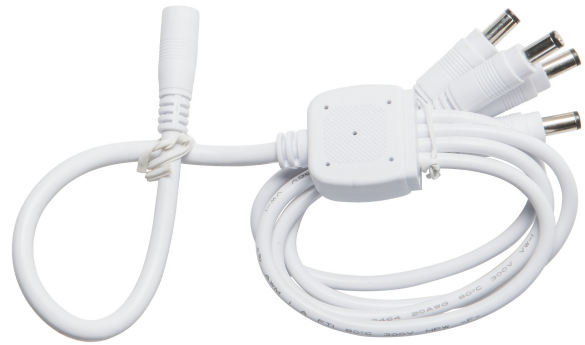

Kontakt 1-4

Tillbehör

Smart, anpassningsbar och flexibel LED-profilserie för kreativa lösningar, perfekt vid trånga utrymmen. Profilerna ansluts antingen direkt i varandra eller med anslutnings- och mellansladdar alt. hörn- och grenkontakter. Delar säljs separat.

Kontakt 1-4			
E-NUMMER	KOD	KG	PRODUKTLINJE
7503154	4118774	0.08	Linear

Kontakt 1-4

EC002556

Montering

Nominell area (mm ²)	0.75
Antal ledare	2

Konstruktion

Färg	Vit
Typ av tillbehör/reservdel	Serieströmför- sörjning