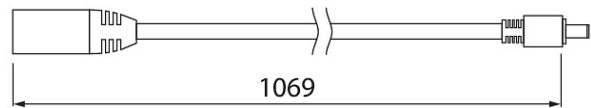

Split kabel 1000mm

Tillbehör

Smart, anpassningsbar och flexibel LED-profilserie för kreativa lösningar, perfekt vid trånga utrymmen. Profilerna ansluts antingen direkt i varandra eller med anslutnings- och mellansladdar alt. hörn- och grenkontakter. Delar säljs separat.

Split kabel 1000mm

E-NUMMER	KOD	KG	PRODUKTLINJE
7503155	4118775	0.062	Linear

Split kabel 1000mm

EC002556

Montering

Nominell area (mm ²)	0.75
----------------------------------	------

Antal ledare	2
--------------	---

Konstruktion

Färg	Vit
------	-----

Typ av tillbehör/reservdel	Anslutningskabel
----------------------------	------------------

Dimning och styrning

Fotometriska data

Livslängd och kapacitet

Mått

Teknisk data