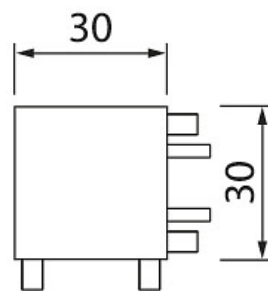

Linear

Kulmaliitin oikea

Lisätarvike

Muunneltava led-profiiliarja. Kokoa eri osista tarpeeseesi sopiva kokonaisuus. Ainutlaatuinen rakenne mahdollistaa katkeamattoman valon myös liitoskohdissa. Osat myydään erikseen.

Kulmaliitin oikea			
SNRO	KOODI	KG	TUOTESARJA
4118779	A1LIDQ	0.005	Linear

STUL-TAKUU

Kulmaliitin oikea

EC002556

Asennus

Johtimien määrä	2
Nimellispoikkipinta-ala [mm ²]	0.75

Rakenne

Tarvikkeen/varaosan tyyppi	Kytkin/liitin L- muotoinen
Väri	Valkoinen