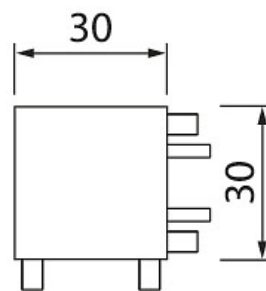

Kulmaliitin oikea

Muunneltava led-profiilisarja. Kokoa eri osista tarpeeseesi sopiva kokonaisuus. Ainutlaatuinen rakenne mahdollistaa katkeamattoman valon myös liitoskohdissa. Osat myydään erikseen.

Kulmaliitin oikea

SNRO	KOODI	KG	TUOTESARJA
4118779	A1LIDQ	0.005	Linear

STUL-TAKUU

Kulmaliitin oikea
EC002556

Asennus

Nimellispoikkipinta-ala (mm ²)	0.75
Johtimien määrä	2

Rakenne

Väri	Valkoinen
Lisävarusteen/varaosan tyyppi	Kytkin/liitin L- muotoinen