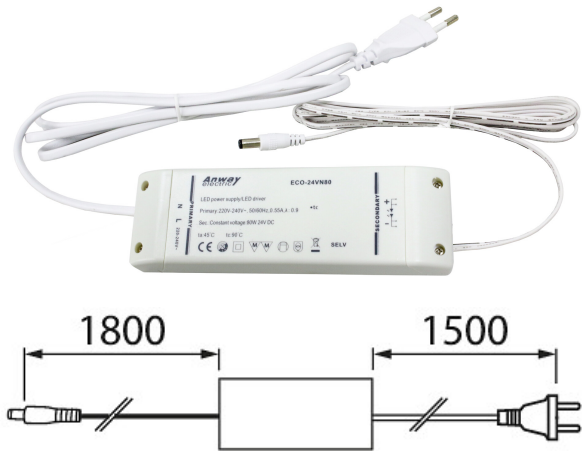

## LED-Driver 80W 24V

Muunneltava led-profiilisarja. Kokoa eri osista tarpeeseesi sopiva kokonaisuus. Ainutlaatuinen rakenne mahdollistaa katkeamattoman valon myös liitospöydissä. Osat myydään erikseen.

### LED-Driver 80W 24V

SNRO	KOODI	KG	TUOTESARJA
4118780	A1KIDR	0.392	Linear

**STUL-TAKUU**

LED-Driver 80W 24V

EC002556

#### Asennus

Nimellispoikkipinta-ala (mm <sup>2</sup> )	0.75
Johtimien määrä	2