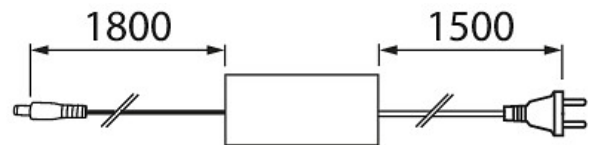

LED-Driver 80W 24V

Tillbehör

Smart, anpassningsbar och flexibel LED-profilserie för kreativa lösningar, perfekt vid trånga utrymmen. Profilerna ansluts antingen direkt i varandra eller med anslutnings- och mellansladdar alt. hörn- och grenkontakter. Delar säljs separat.

LED-Driver 80W 24V			
E-NUMMER	KOD	KG	PRODUKTLINJE
7981385	4118780	0.392	Linear

LED-Driver 80W 24V
EC002556

Montering

Nominell area (mm ²)	0.75
Antal ledare	2

Konstruktion

Färg	Vit
Typ av tillbehör/reservdel	Övrigt