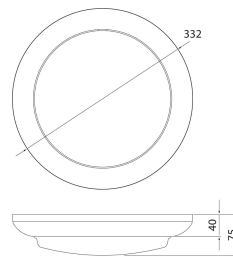

Koristerengas 250 WH Duo

Koristerengas valaisimeen Lumi Duo 250, valkoinen.

Koristerengas 250 WH Duo

SNRO	KOODI	KG	TUOTESARJA
4146619	A1LUMG		Lumi Duo

STUL-TAKUU