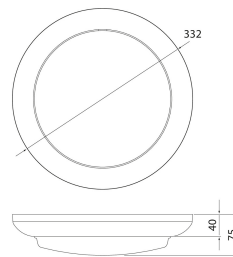

Lumi Duo

Dekorativ ring 250 WH Duo

Dekorram för armatur Lumi Duo 250, vit.

Dekorativ ring 250 WH Duo

E-NUMMER	KOD	KG	PRODUKTLINJE
7508346	4146619		Lumi Duo