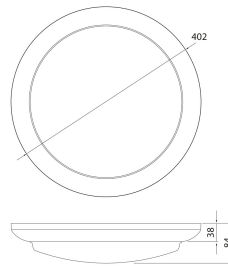

Koristerengas 320 WH Duo

Koristerengas valaisimeen Lumi Duo 320, valkoinen.

Koristerengas 320 WH Duo

SNRO	KOODI	KG	TUOTESARJA
4146620	A1LUMH		Lumi Duo

STUL-TAKUU