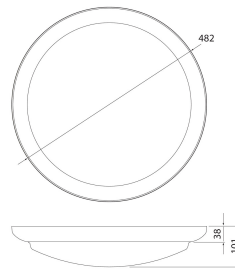

Lumi Duo

Koristerengas 400 WH Duo

Koristerengas valaisimeen Lumi Duo 400, valkoinen.

Koristerengas 400 WH Duo

SNRO	KOODI	KG	TUOTESARJA
4146621	A1LUMI		Lumi Duo

STUL-TAKUU