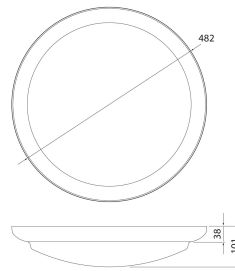

Koristerengas 400 WH Duo

Koristerengas valaisimeen Lumi Duo 400, valkoinen.

Koristerengas 400 WH Duo

SNRO	KOODI	KG	TUOTESARJA
4146621	A1LUMI		Lumi Duo

STUL-TAKUU