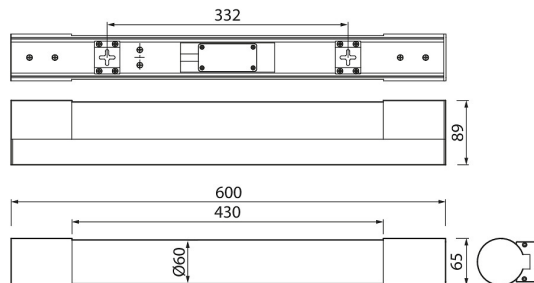

-O
3 x 2,5

IP44

Spa Ancona

600 IP44 7W/830 700lm ACO SS0 CR

Spa Ancona Kylpyhuonevalaisin 7W 3000K 700lm Ei him; IP44; SL I; L70B50 30000h; LED kiinteä; CRI>80; SDCM6; Päättyvä; 3x2.5mm²; Kotelo Teräs; Väri kr; Suojus Opaalimuovi; Pistorasia

600 IP44 7W/830 700lm ACO SS0 CR

SNRO	KOODI	KG	TUOTESARJA
4146622	A1ANAB	0.9	Spa Ancona

STUL-TAKUU