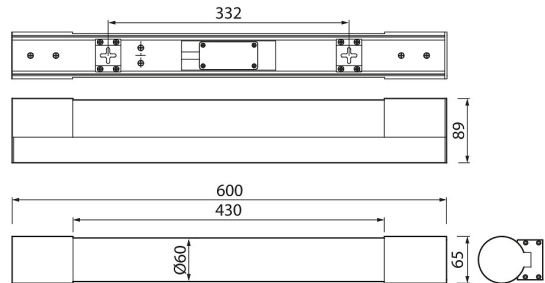

-O
3 x 2,5

IP44

600 IP44 7W/830 700lm ACO SSO CR

Spa Ancona Badrumsarmatur 7W 3000K 700lm Dim saknas; IP44; SK I; L70B50 30000h; LED ej utbytbar; CRI>80; SDCM6; Avslutning; 3x2.5mm²; Kapsling Stål; Färg kr; Kupa Plast, opal; Eluttag

600 IP44 7W/830 700lm ACO SSO CR			
E-NUMMER	KOD	KG	PRODUKTLINJE
7507920	4146622	0.9	Spa Ancona

Montering	
Kapslingsklass (IP)	IP44
Passar till takmontering	Nej
Armatyr med begränsad yttemperatur "D" (EN 60598-2-24)	Nej
Lämplig för ytmontage	Ja
Lämplig för infällnad	Nej
Lämplig för nödbelysning	Nej
Anpassad för bildskärmsarbete	Nej
Anslutningstyp	Skruvklämma
Lämplig för pendelupphängning	Nej
Lämplig för rampmontage	Nej
Antal poler	3
Ledarearea (mm ²)	2.5
Typ av kabeldragning	Avslutning
Lämplig för väggmontering	Ja

Livslängd och kapacitet	
Nominell livstid L70/B50 vid 25 °C	30000
Nominell omgivande temperatur (IEC62722-2-1) (min) (°C)	0
Nominell omgivande temperatur (IEC62722-2-1) (max) (°C)	25

Mått	
Längd (mm)	600
Bredd (mm)	65
Höjd/djup (mm)	89