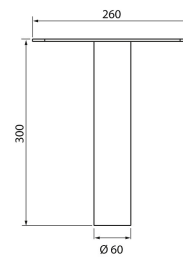

Jordfäste MTS-2N

Monteringstillbehör

Till pollarna och stolparmaturerna finns markfäste och insatsstöd som tillbehör. Insatsstödet är tänkt att användas i kombination med en betongplint för att fästa stolpen stadigt. Markfästet grävs ned direkt i marken och fungerar som ett fundament för armburen. Se respektive tillbehörs produktblad på vår hemsida, för att säkerställa rätt artikel till din pollare/stolparmatur.

Jordfäste MTS-2N

E-NUMMER	KOD	KG	PRODUKTLINJE
7749031	4146704	1.735	MAATUKISOVITE