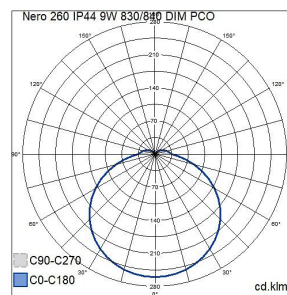

IP44 LED 9W/830 1200lm ANT

Reine Sensor Exteriör väggarmatur 9W 3000K 1200lm
Dim saknas; IP44; SL I; L70B50 30000h; LED ej
utbyttbar; Avslutning; 3x2.5mm²; Kapsling al;
Färg ant; Kupa Plast, opal; Med ljussensor; Bokstavs-
och sifferdekalter (A-J / 0-9) medföljer

IP44 LED 9W/830 1200lm ANT

E-NUMMER	KOD	KG	PRODUKTLINJE
7705472	4146709	0.65	Reine Sensor

Montering	
Lämplig för väggmontering	Ja
Lämplig för pendelupphängning	Nej
Passar till takmontering	Nej
Lämplig för infällnad	Nej
Lämplig för ytmontage	Ja
Lämplig för rampmontage	Nej
Anpassad för bildskärmsarbete	Nej
Kapslingsklass (IP)	IP44
Armatyr med begränsad yttemperatur "D" (EN 60598-2-24)	Nej
Lämplig för nödbelysning	Nej
Typ av kabeldragning	Avslutning
Antal poler	3
Ledararean [mm ²]	2.5
Anslutningstyp	Skruvklämma

Fotometriska data	
Ljusfördelning	Symmetrisk
Ljusuttag	Direkt
Armaturljusflöde (lm)	1200
Ljusfärg	Vit
Färgtemperatur (min) (K)	3000
Färgtemperatur (max) (K)	3000
Färgtolkningsindex (CRI/Ra)	80-89
Justering av färgtemperatur	Nej
Justering av ljusflöde	Nej
Justerbar ljusfördelning	Nej

Livslängd och kapacitet	
Nominell livstid L70/B50 vid 25 °C	30000
Nominell omgivande temperatur (IEC62722-2-1) (min) [°C]	-20
Nominell omgivande temperatur (IEC62722-2-1) (max) [°C]	35

Mått	
Bredd (mm)	161
Höjd/djup (mm)	211
Längd (mm)	59