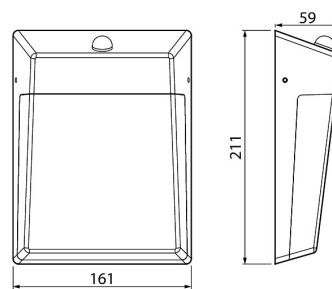

IP44 LED 9W/830 1200lm ANT

E-NUMMER	KOD	KG	PRODUKTLINJE
7705472	4146709	0.65	Reine Sensor

Montering	
Lämplig för väggmontering	Ja
Lämplig för pendelupphängning	Nej
Passar till takmontering	Nej
Lämplig för infällnad	Nej
Lämplig för ytmontage	Ja
Lämplig för rampmontage	Nej
Anpassad för bildskärmsarbete	Nej
Kapslingsklass (IP)	IP44
Armatyr med begränsad yttemperatur "D" (EN 60598-2-24)	Nej
Lämplig för nödbelysning	Nej
Typ av kabeldragning	Avslutning
Antal poler	3
Ledararean [mm ²]	2.5
Anslutningstyp	Skruvklämma