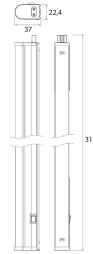

Led Jatkos

312 IP20 5W/830 PCO WH

Led Jatkos Ytmontage universalarmatur 5W 3000K
550lm Dim saknas; IP20; SK II; L70B50 30000h; LED ej
utbytbar; CRI>80; SDCM6; Genomgående ledning
inkluderad; Kapsling Plast; Färg vit; Kupa Plast, opal

| 312 IP20 5W/830 PCO WH | | | |
|------------------------|---------|-------|--------------|
| E-NUMMER | KOD | KG | PRODUKTLINJE |
| 7021274 | 4146712 | 0.064 | Led Jatkos |

| Montering | |
|---|--------------------------------|
| Lämplig för väggmontering | Ja |
| Lämplig för pendelupphängning | Nej |
| Lämplig för takmontering | Ja |
| Lämplig för inbyggnad/infällnad | Nej |
| Lämplig för utanpåliggande montage | Ja |
| Lämplig för rampmontage | Ja |
| Anpassad för bildskärmsarbete (EN 12464-1) | Nej |
| Kapslingsklass (IP) | IP20 |
| Armatyr med begränsad ytemperatur "D" (EN 60598-2-24) | Nej |
| Lämplig för nödbelysning | Nej |
| Typ av kabeldragning | Genomgående ledning inkluderad |
| Antal poler | 2 |
| Typ anslutning | Plugg (hane) |

| Mått | |
|----------------|-----|
| Bredd (mm) | 23 |
| Höjd/djup (mm) | 37 |
| Längd (mm) | 312 |

| Teknisk data | |
|----------------------------------|---------------------------|
| Spänningstyp | AC |
| Märkspänning från (V) | 220 |
| Märkspänning till (V) | 240 |
| Drivdon | LED-drivdon konstantström |
| Skyddsklass (IEC 61140) | II |
| Lämplig för lampeffekt (min) (W) | 5 |
| Lämplig för lampeffekt (max) (W) | 5 |
| Max. systemeffekt (W) | 5 |
| Ljusutbyte (lm/W) | 110 |